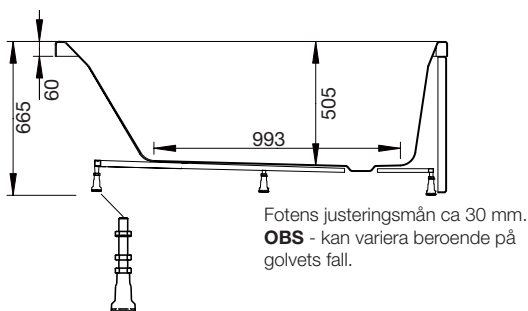

massagebadkar

westerbergs motion 160 r

Ett modernt, designat och lättplacerat offsetbadkar med välgörande massage från vårt nya tysta system. Komplettera med blandare.

1580x1000 mm, minihöjd: 665 mm.
Djup: 505 mm. Baddjup: 430 mm.
Vattenmängd 300 liter. (upp till överfyllnadsskydd)

ytermått

invändiga mått och höjdmått

höjdmått

stödfotsplacering

För att undvika att en stödfot hamnar mitt över golvbrunnen bör du kontrollera var karet's stödfötter och utlopp är placerade. Fötternas placering kan variera med ± 50 mm.