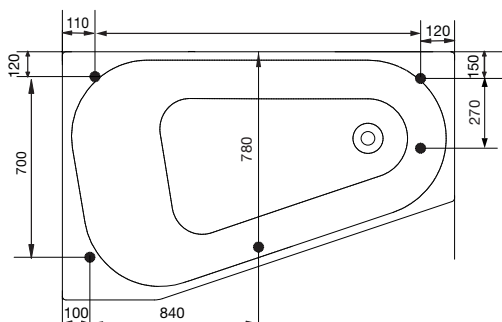

massagebadkar

westerbergs motion 160 r

Ett modernt, designat och lättplacerat offsetbadkar med välgörande massage från vårt nya tysta system. Komplettera med blandare.

1580x1000 mm, minihöjd: 665 mm.
Djup: 505 mm. Baddjup: 430 mm.
Vattenmängd 300 liter. (upp till överfyllnadsskydd)

ytermått

invändiga mått och höjdmått

höjdmått

stödfotsplacering

För att undvika att en stödfot hamnar mitt över golvbrunnen bör du kontrollera var karet's stödfötter och utlopp är placerade. Fötternas placering kan variera med ± 50 mm.