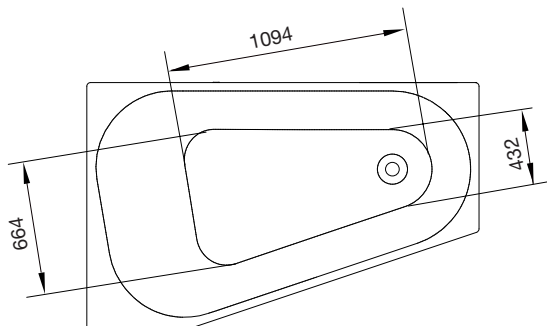

massagebadkar

westerbergs motion 160 r

Ett modernt, designat och lättplacerat offsetbadkar med välgörande massage från vårt nya tysta system. Komplettera med blandare.

1580x1000 mm, minihöjd: 665 mm.
Djup: 505 mm. Baddjup: 430 mm.
Vattenmängd 300 liter. (upp till överfyllnadsskydd)

ytermått

invändiga mått och höjdmått

höjdmått

stödfotsplacering

För att undvika att en stödfot hamnar mitt över golvbrunnen bör du kontrollera var karet's stödfötter och utlopp är placerade. Fötternas placering kan variera med ± 50 mm.