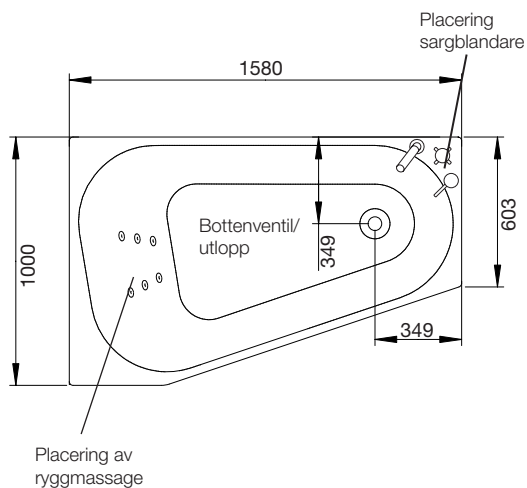

massagebadkar

westerbergs motion 160 r

Ett modernt, designat och lättplacerat offsetbadkar med välgörande massage från vårt nya tysta system. Komplettera med blandare.

1580x1000 mm, minihöjd: 665 mm.
Djup: 505 mm. Baddjup: 430 mm.
Vattenmängd 300 liter. (upp till överfyllnadsskydd)

Art nr. 200 813 10 endast kar
Art nr. 200 813 11 system Comfort
Art nr. 200 813 12 system Superior
Art nr. 200 813 13 system Executive

Tillval front:

Art nr. 200 813 15 vit akryl

bra att veta

Karet är framställt i sanitetsakryl av högsta kvalitet och är förstärkt med glasfiberarmerad polyester. Detta ger ett kar med många fördelar. Det håller värmen bra och har en blank och slitstark yta som motverkar uppkomst av mikroorganismer.

ytermått

invändiga mått och höjdmått

höjdmått

stödfotsplacering

För att undvika att en stödfot hamnar mitt över golvbrunnen bör du kontrollera var karet's stödfötter och utlopp är placerade. Fötternas placering kan variera med ± 50 mm.

massagebadkar

westerbergs motion 160 r

material

Karet är framställt i sanitetsakryl av högsta kvalitet och är förstärkt med glasfiberarmerad polyester. Detta ger ett kar med många fördelar. Det håller värmen bra och har en blank och slitstark yta som motverkar uppkomst av mikroorganismer.